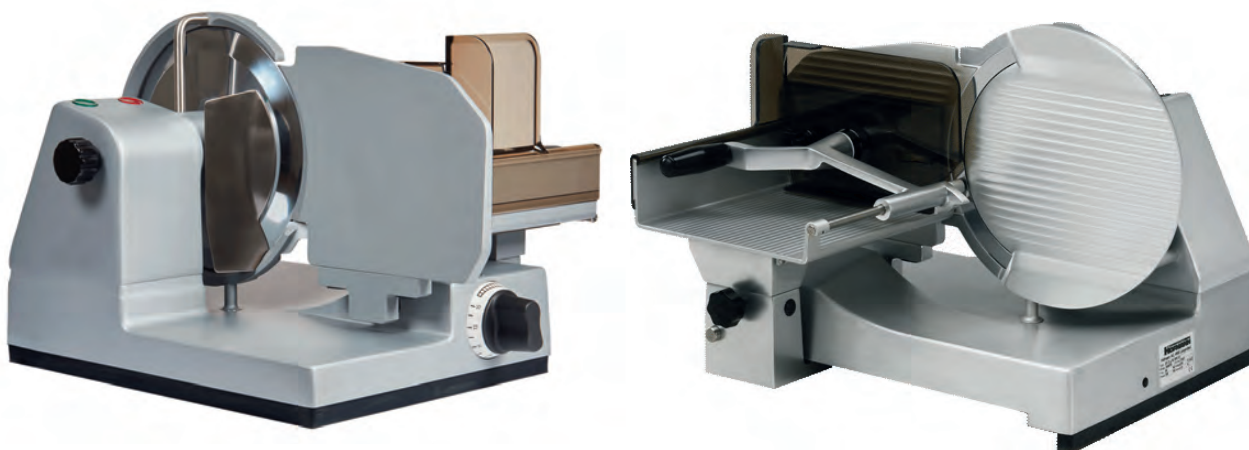

Mai 2018

www.aeschlimann-ag.ch

Aktuelles

von Aeschlimanns

Aktionen Sommer 2018

Aufschnittmaschine HOFMANN A 2707

Die Aufschnittmaschine HOFMANN A 2707 ist die Kleinste aus der professionellen Aufschnittmaschinenserie für den multifunktionalen Einsatz. Die robuste Bauweise garantiert jahrelangen Einsatz bei minimalem Zeitaufwand für die Reinigung.

Aufschnittmaschine HOFMANN Modell A 2707 Pro line

Cera Keramikbeschichtung

Messer 270 mm \varnothing , Gradschnitt

x370 mm

zum Aktionspreis von CHF 2950.- exkl. MWST

statt CHF 4150.- exkl. MWST

Angebot gültig bis 31. Juli 2018